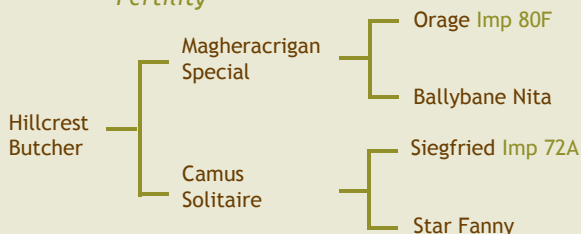

Available from

**Progressive Genetics** 046 9541230 A.I. Code

**HBE**

**Hillcrest Butcher**

*Within Breed*      *Index*      *Data Reliability*      *Across Breed*

**\*\*\*\*\*** *Suckler beef value*      **€258**      **86%**      **\*\*\*\*\***  
**\*\*\*\*\*** *Weanling export*      **€132**      **91%**      **\*\*\*\*\***  
**\*\*\*\*\*** *Beef carcase*      **€176**      **91%**      **\*\*\*\*\***  
**\*\*** *Caving traits*      **€ -8**      **82%**      **\*\*\***  
**\*** *Milk & Fertility*      **€ 82**      **61%**      **\*\*\*\***